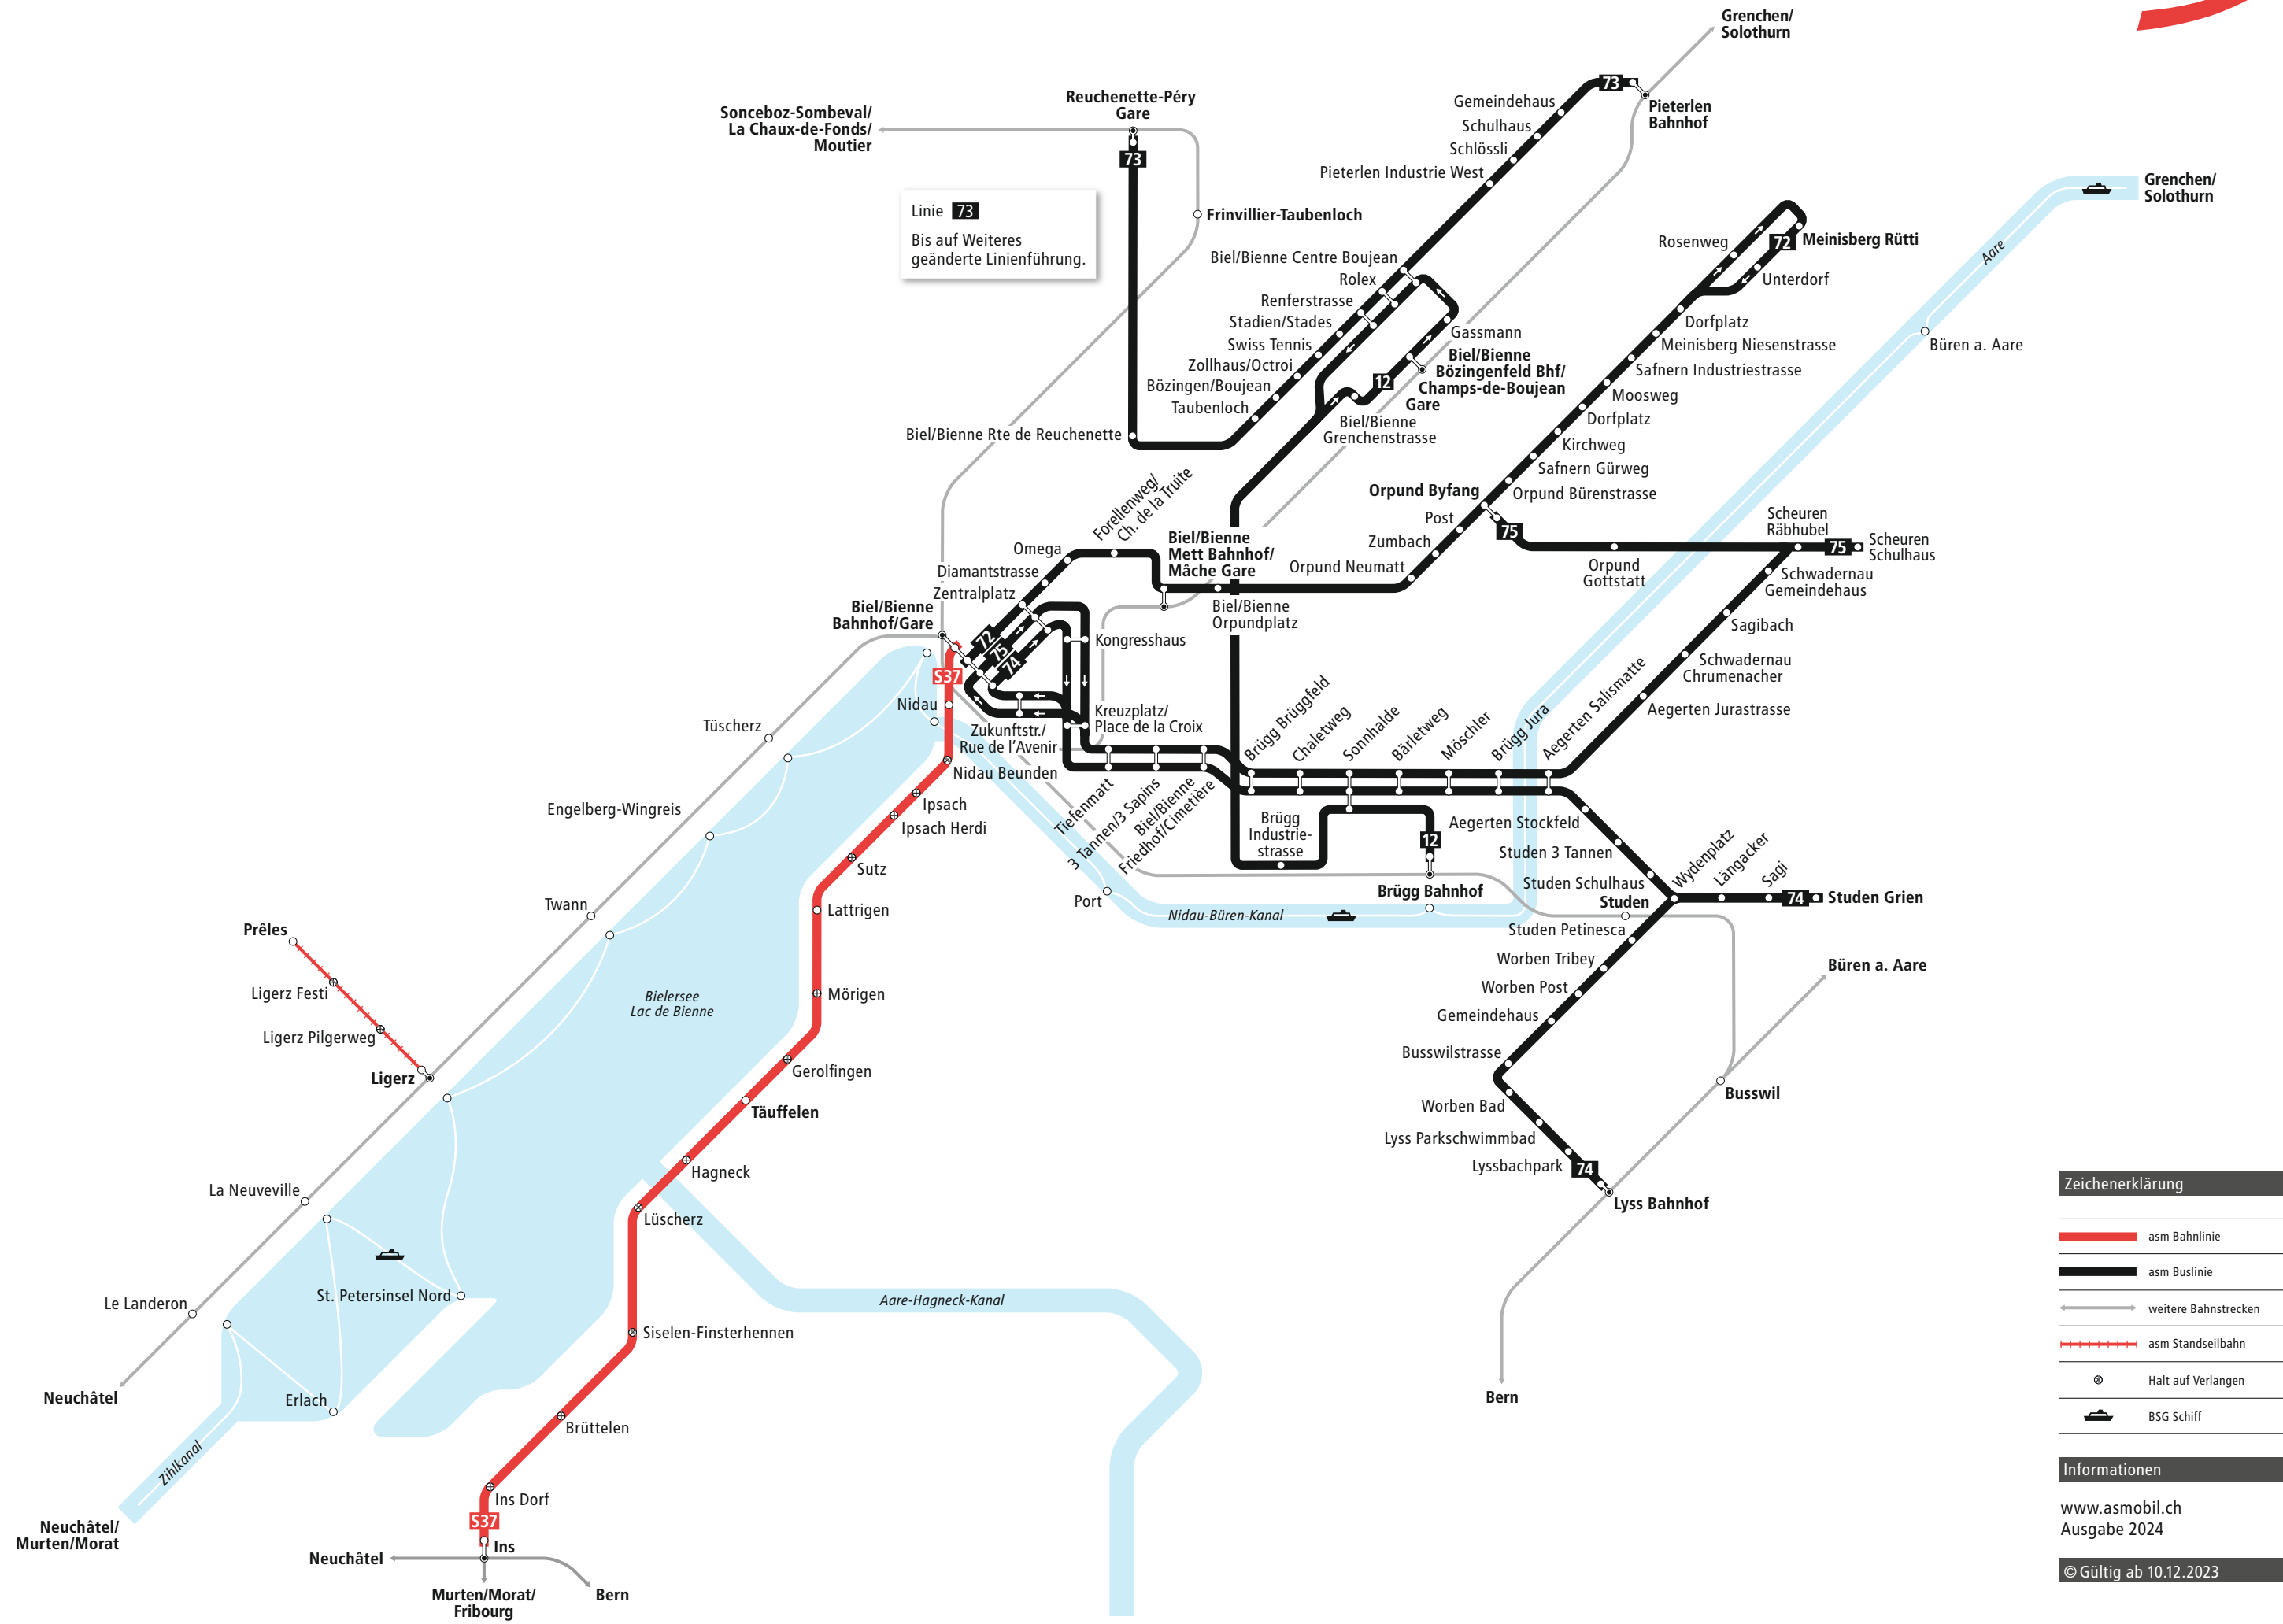

Liniennetz Solothurn–Oberaargau

Zeichenerklärung	
	asm Bahnlinie
	asm Buslinie
	BSU Buslinie (mit asm-Kursen)
	weitere Bahnstrecken
	Halt auf Verlangen
	verkehrt zeitweise
	BSG Schiff

Informationen

www.asmobil.ch
Ausgabe 2024

© Gültig ab 10.12.2023

Liniennetz Seeland

Linie 73
Bis auf Weiteres
geänderte Linienführung.

Zeichenerklärung

- asm Bahnlinie
- asm Buslinie
- weitere Bahnstrecken
- - - asm Standseilbahn
- ⊗ Halt auf Verlangen
- BSG Schiff