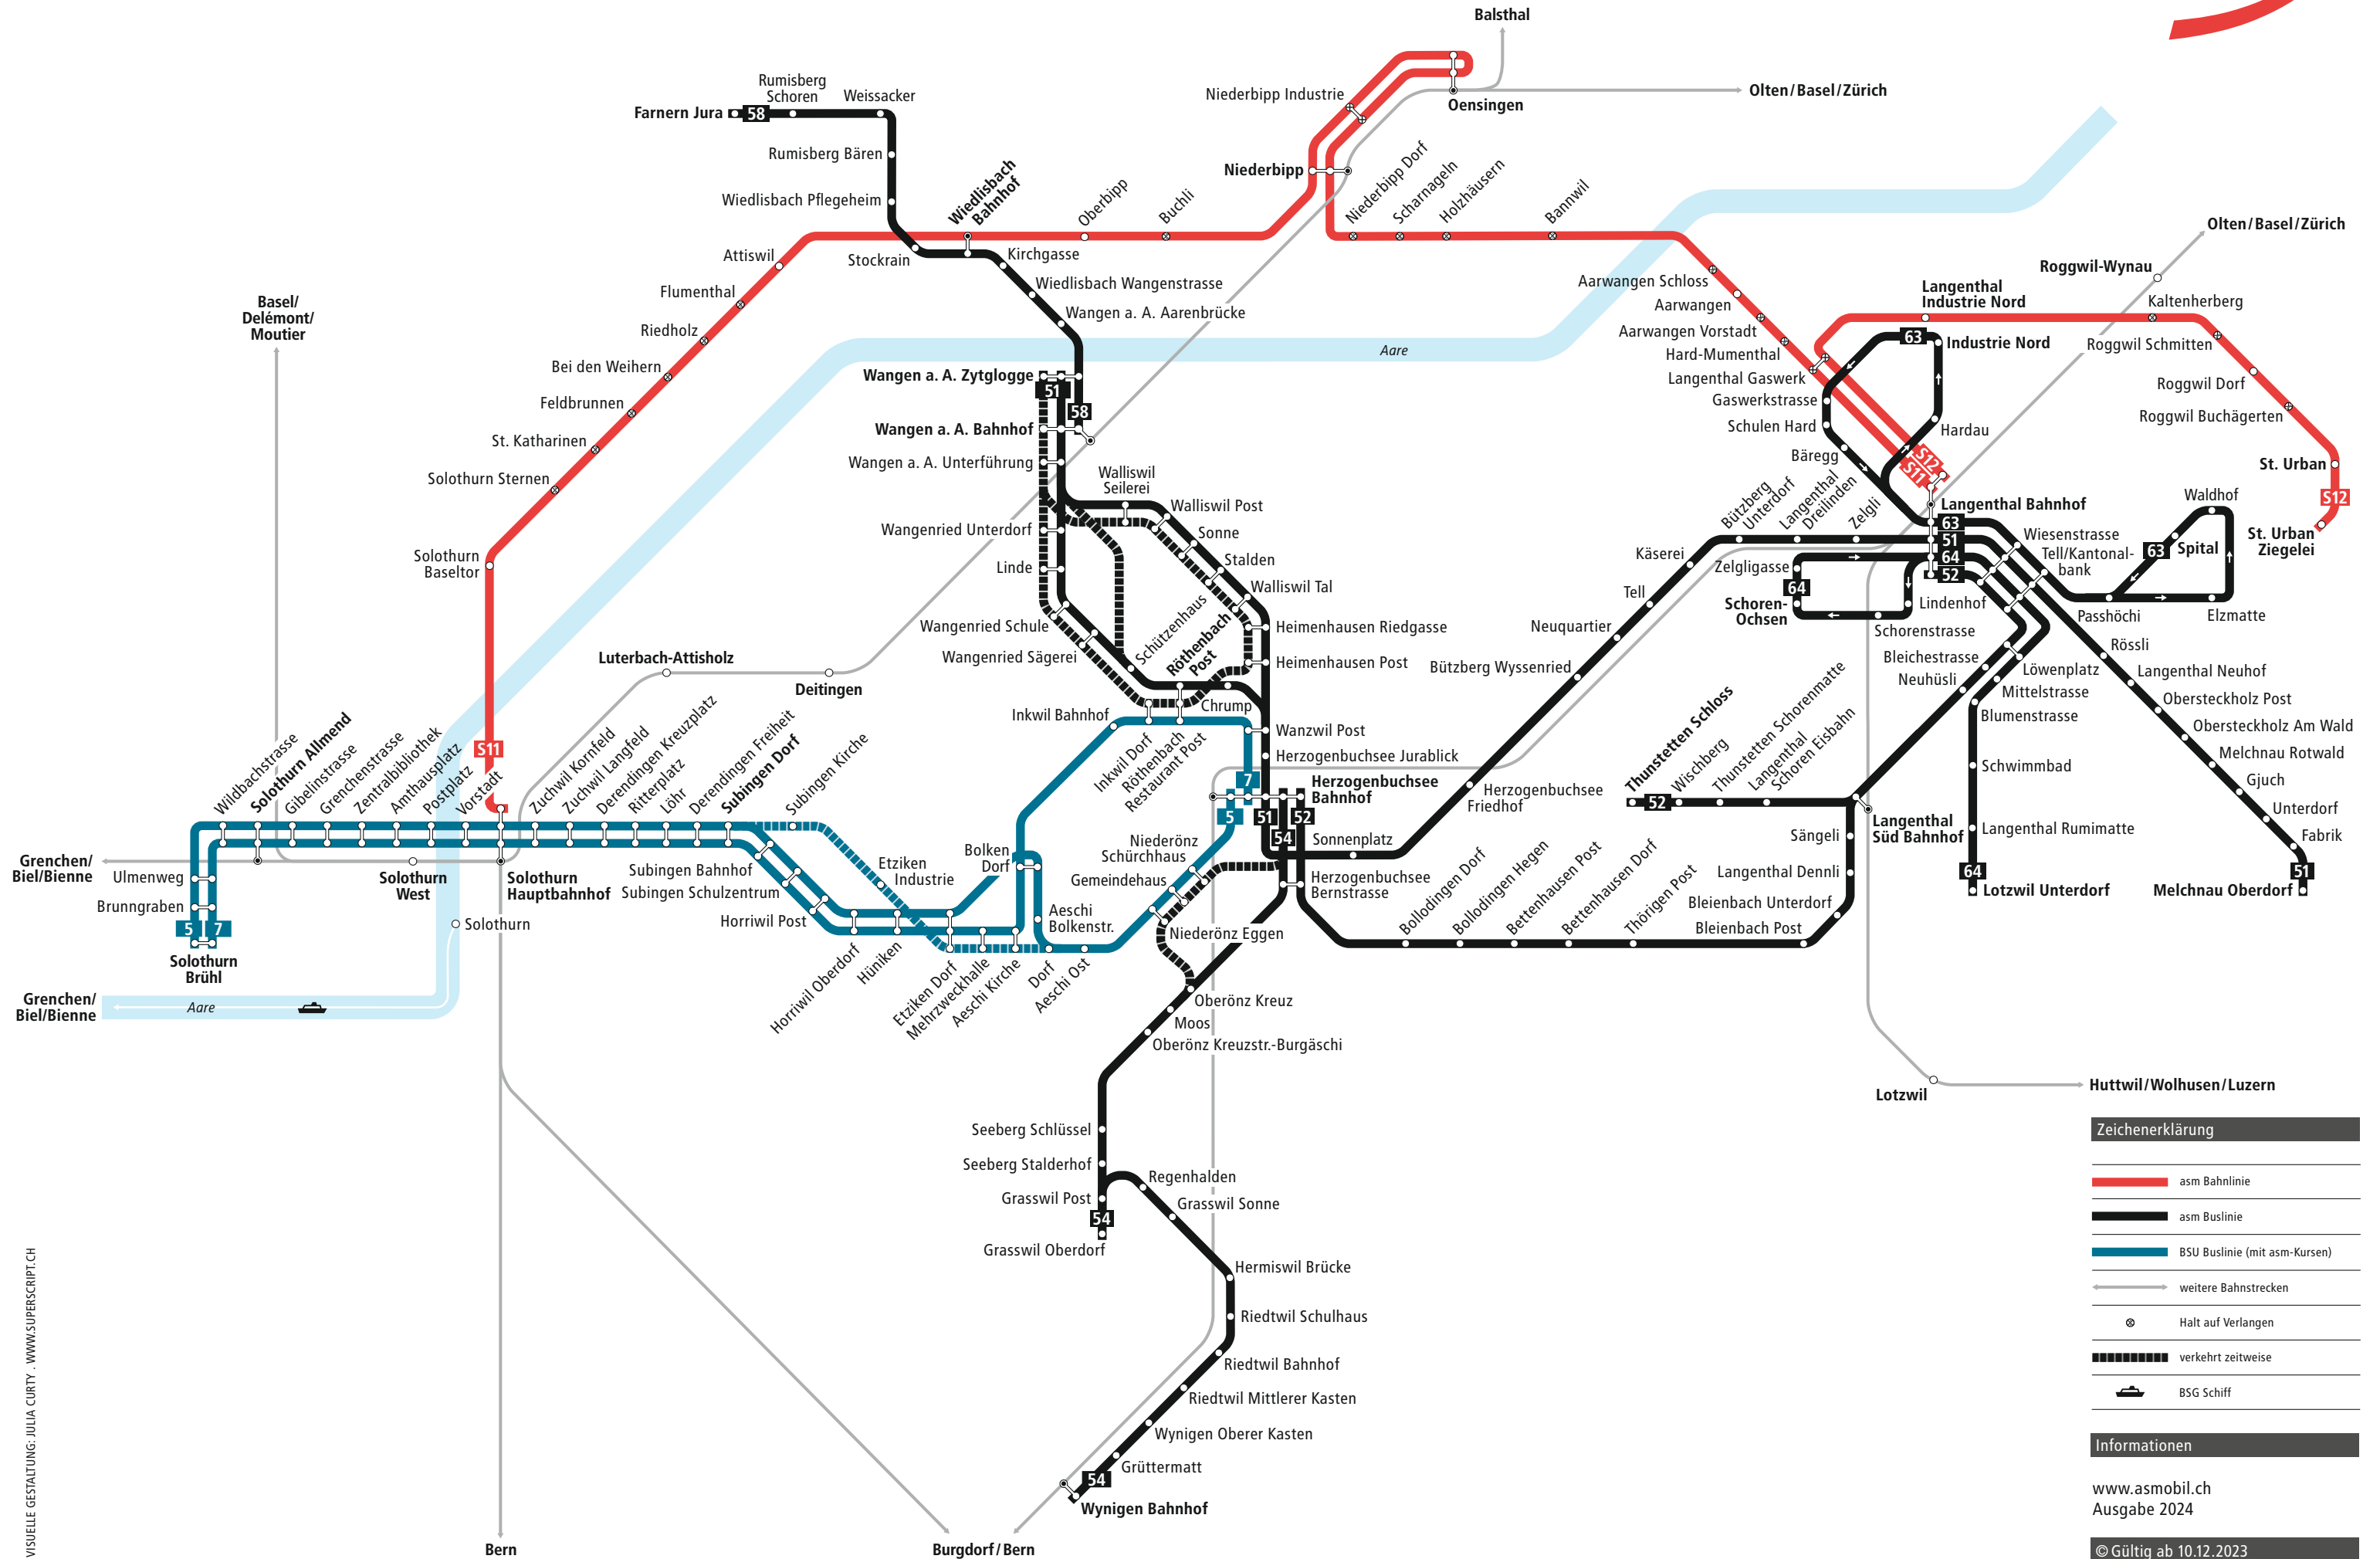

Liniennetz Solothurn–Oberaargau

Zeichenerklärung	
	asm Bahnlinie
	asm Buslinie
	BSU Buslinie (mit asm-Kursen)
	weitere Bahnstrecken
	Halt auf Verlangen
	verkehrt zeitweise
	BSG Schiff

Informationen

www.asmobil.ch
Ausgabe 2024

© Gültig ab 10.12.2023

Liniennetz Seeland

Linie 73
Bis auf Weiteres
geänderte Linienführung.

Zeichenerklärung

- asm Bahnlinie
- asm Buslinie
- weitere Bahnstrecken
- - - asm Standseilbahn
- ⊗ Halt auf Verlangen
- BSG Schiff