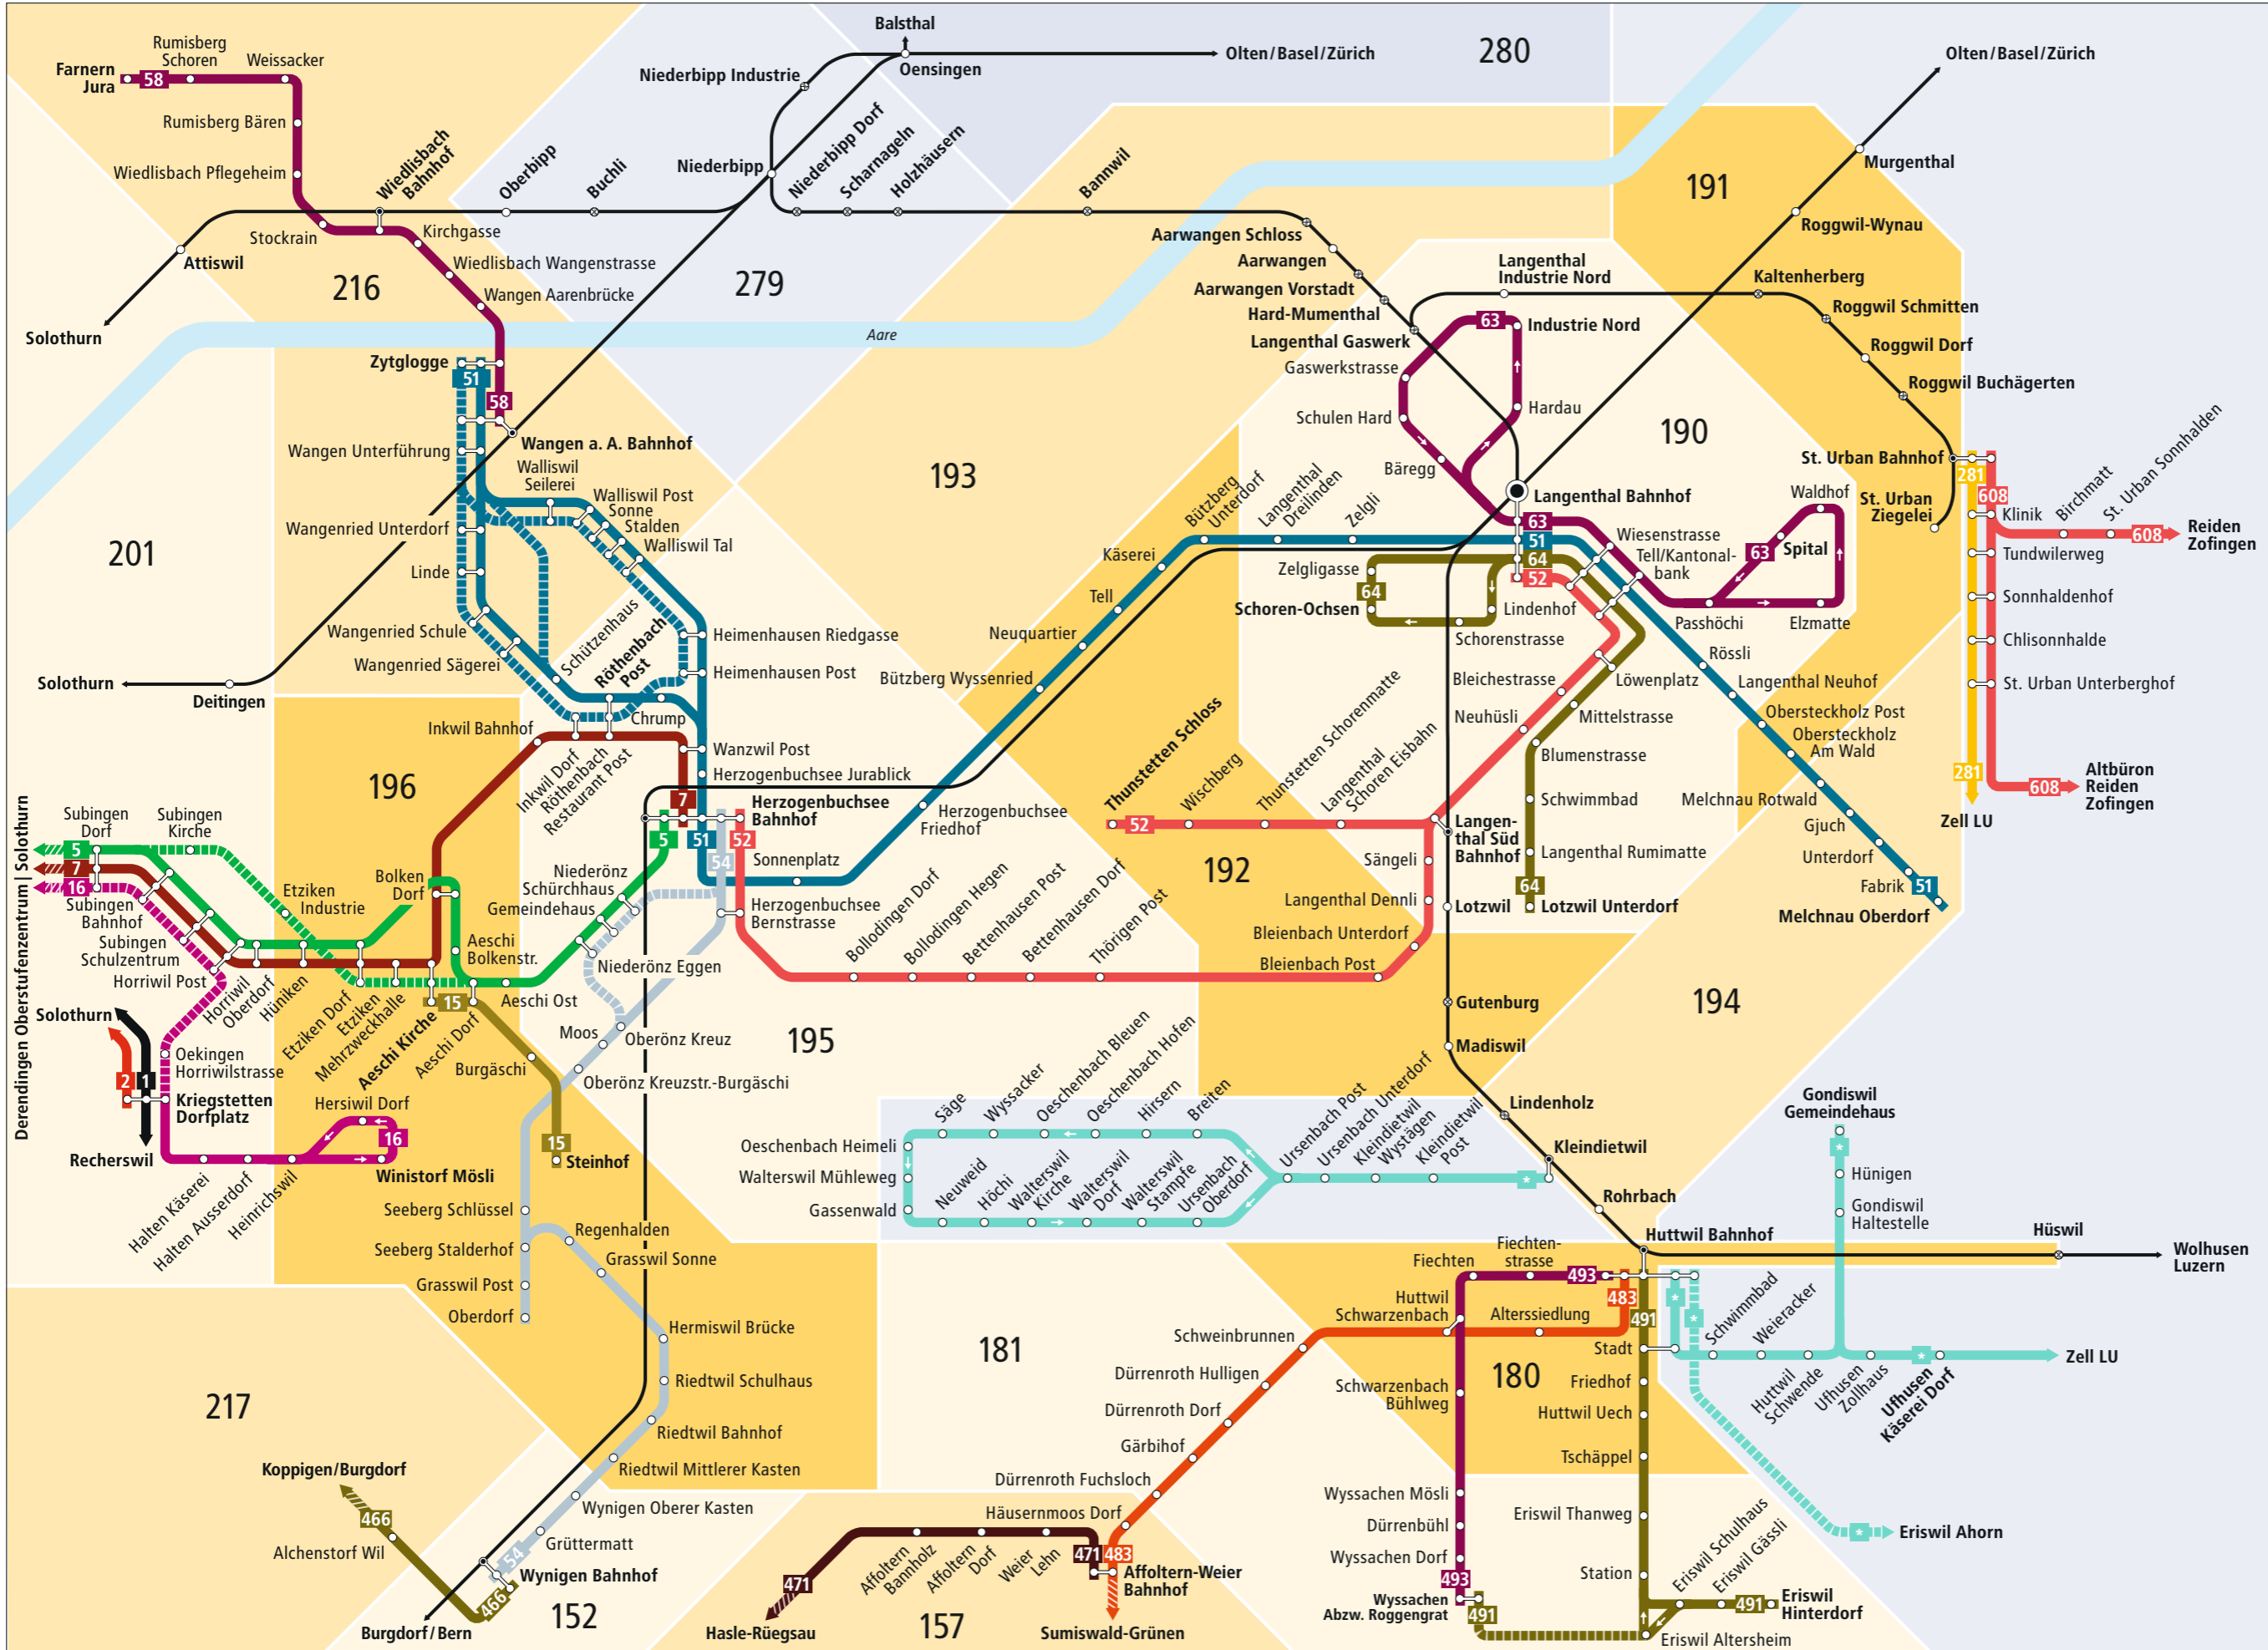

Liniennetz Oberaargau

Zeichenerklärung

- 190** Tarifzonenummer
- regelmäßig verkehrende Buslinie
- - - - - zeitweise verkehrende Buslinie
- Richtungsanzeige. Liniende liegt ausserhalb des Plans. Infos zu den Tarifzonen entnehmen Sie dem Libero-Zonenplan.
- Bus fährt nur in angegebener Richtung
- ↻ Bus hält nur in angegebener Richtung
- Bahnstrecke
- Halt auf Verlangen
- + weitere Busangebote
- Tarifzonen LIBERO
- Für Fahrten innerhalb der blauen Zone sind keine LIBERO-Fahrausweise gültig.

Liniennetz Oberaargau

Kundeninformationen

Aare Seeland mobil AG
 Grubenstrasse 12
 4900 Langenthal
 Telefon 058 329 93 00
 www.asmobil.ch
 info@asmobil.ch

Kundendienst Libero-Tarifverbund
 Bubenbergplatz 5, 3011 Bern
 Telefon 031 321 82 22
 Téléphone 031 321 82 21
 info@myLibero.ch
 www.myLibero.ch